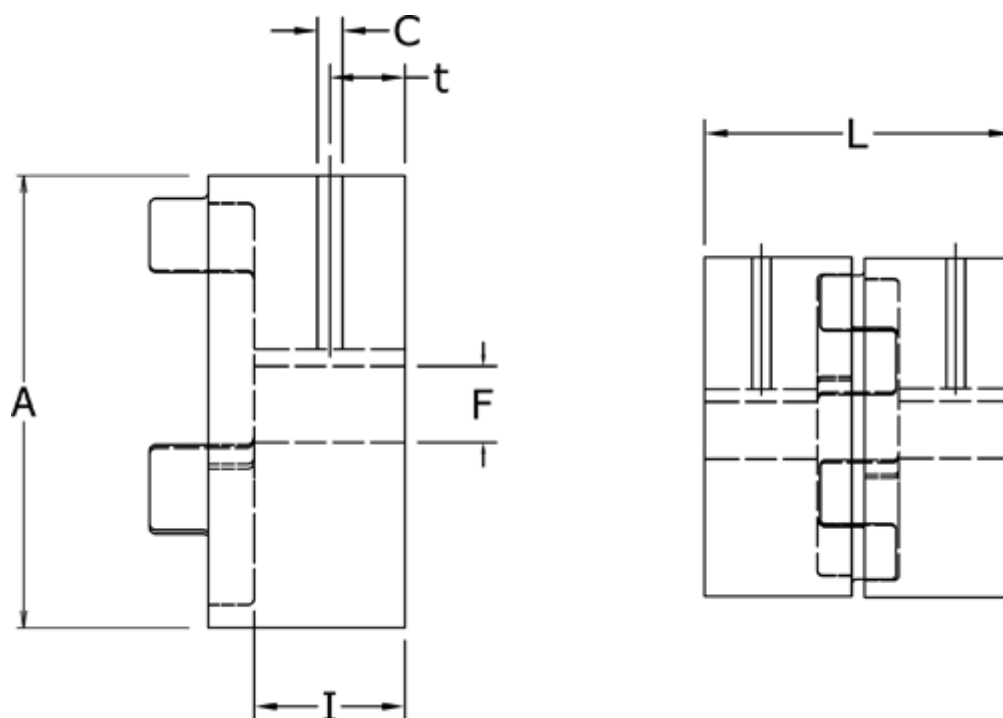

Varenummer: 3335019F010

Beskrivelse: Udboringsnav Klonex ES 19/24

ALU Aluminium, Boring 10H7 mm m/not & skrue

Mål

A = 40
C = M5
F = 10
I = 25
L = 66
t = 10.0